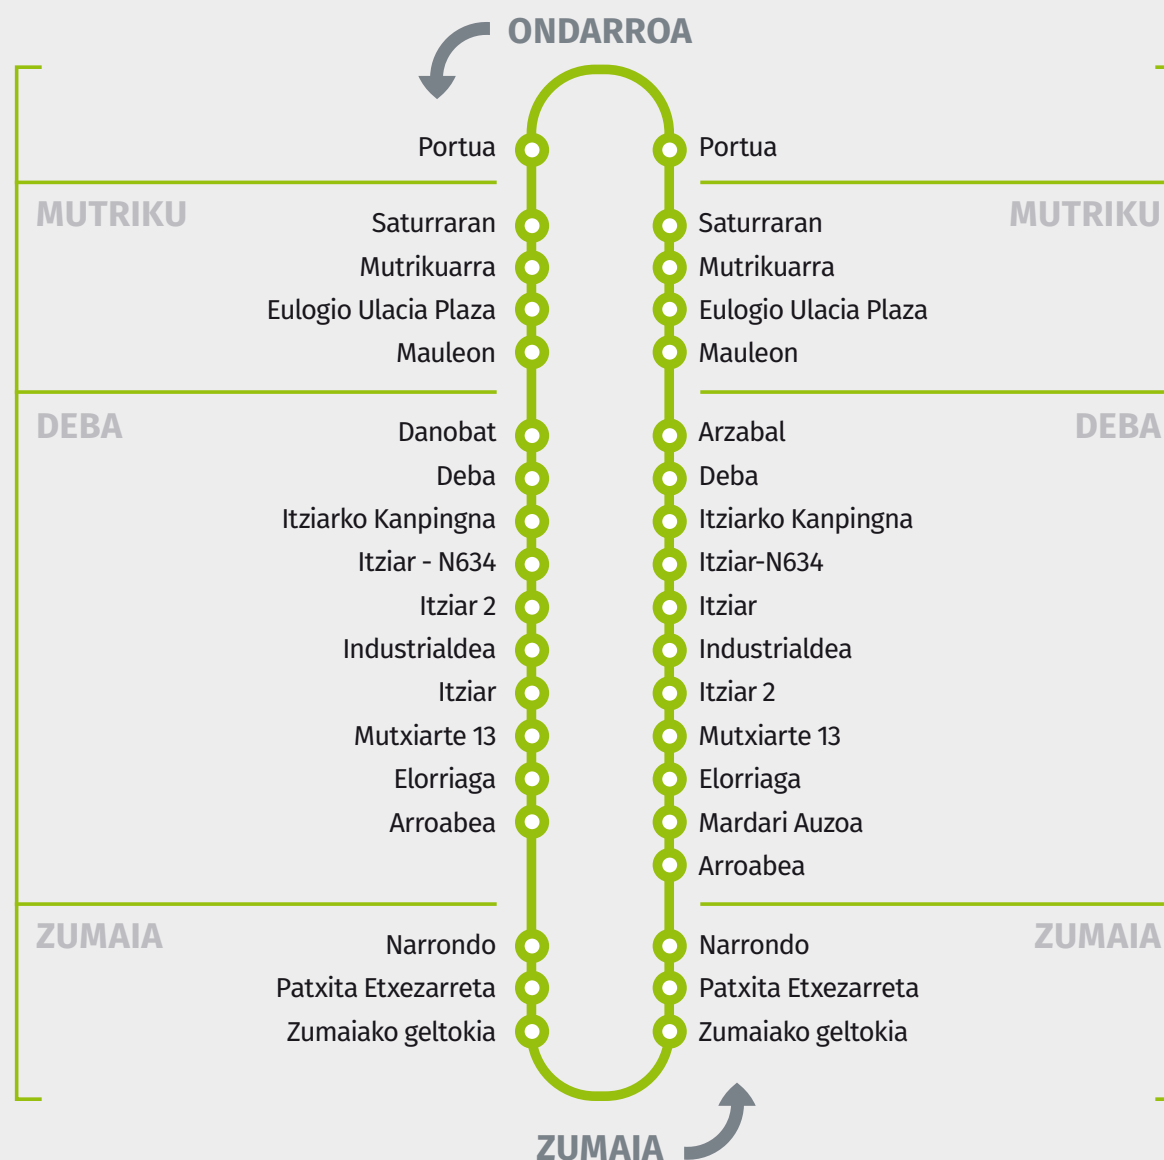

Ondarroa > Zumaia

Zirkulazioa dela eta, igarotzeko orduak gutxi gorabeherakoak dira. Por razones de tráfico las horas de paso son aproximadas.

Astelehenetik ostiralera - De lunes a viernes

MUTRIKU	DEBA		ITZIAR	ZUMAIA	ZUMAIA	ITZIAR	DEBA		MUTRIKU
	Llegada	Salida					Llegada	Salida	
7:25	7:40	7:45	7:55	8:10	8:10	8:25	8:40	9:15	9:25
9:25	9:40	9:45	9:55	10:10	10:10	10:25	10:40	13:15	13:25
13:25	13:40	13:45	13:55	14:10	14:10	14:25	14:40	15:15	15:25
15:25	15:40	15:45	15:55	16:10	16:10	16:25	16:40	18:15	18:25
18:25	18:40	18:45	18:55	19:10	19:10	19:25	19:40		
		19:45	19:55	20:10	20:10	20:25	20:40	21:15	21:25
21:25	21:40	21:45	21:55	22:10	22:10	22:25	22:40		

Larunbata - Sábado

MUTRIKU	DEBA		ITZIAR	ZUMAIA	ZUMAIA	ITZIAR	DEBA		MUTRIKU
	Llegada	Salida					Llegada	Salida	
9:25	9:40	9:45	9:55	10:10	10:10	10:25	10:40		
		10:45	10:55	11:10	11:10	11:25	11:40	13:15	13:25
13:25	13:40	13:45	13:55	14:10	14:10	14:25	14:40	16:15	16:25
16:25	16:40	16:45	16:55	17:10	17:10	17:25	17:40	18:15	18:25
18:25	18:40	18:45	18:55	19:10	19:10	19:25	19:40		
		19:45	19:55	20:10	20:10	20:25	20:40	21:15	21:25
21:25	21:40	21:45	21:55	22:10	22:10	22:25	22:40		

GAUEKOA
NOCTURNO

Ondarroa > Zumaia

Egunero - Diario

MUTRIKU	DEBA		ITZIAR	ZUMAIA	ZUMAIA	ITZIAR	DEBA		MUTRIKU
	Llegada	Salida					Llegada	Salida	
		22:45	22:55	23:10	23:10	23:25	23:40	23:45	23:55