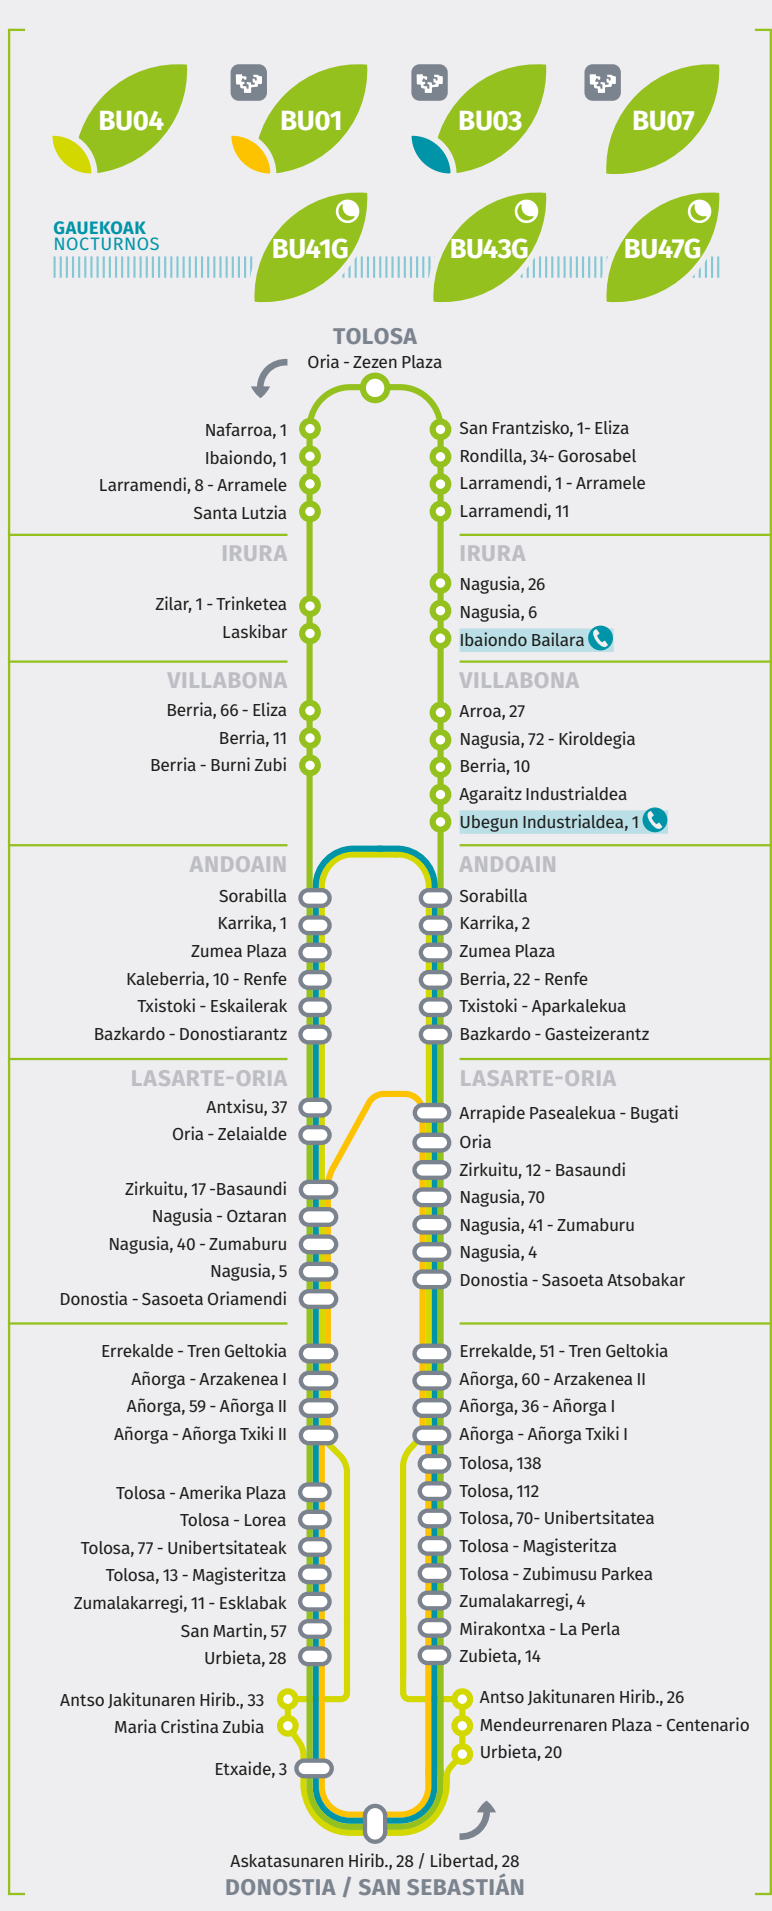

BU01 Lasarte-Oria > Donostia / San Sebastián

Lanegunak (astelehenetik ostiralera) Laborables (lunes a viernes)		Larunbat lanegunak Sábados laborables		Igande eta jaiegunak Domingos y festivos	
LASARTE-ORIA	DONOSTIA	LASARTE-ORIA	DONOSTIA	LASARTE-ORIA	DONOSTIA
BUGATI	ASKATASUNA	BUGATI	ASKATASUNA	BUGATI	ASKATASUNA
5:50	5:55	7:15	5:50	7:15	6:50
6:50	6:25	8:15	6:50	8:15	7:50
20 min behin	7:05	9:15	7:50	9:15	8:50
8:50	20 min behin	12:15	8:50	30 min behin	9:50
30 min behin	9:25	13:15	12:50	13:15	30 min behin
20:50	30 min behin	14:15	13:50	14:15	11:50
22:20	20:55	15:15	14:50	15:15	12:50
23:20	22:55	16:15	20 min behin	15:45	13:50
	23:55	17:15	30 min behin	16:15	14:50
		16:35	30 min behin	16:35	30 min behin
		16:45	21:20	16:55	18:50
		17:15		17:15	19:10
		17:35		30 min behin	20 min behin
		17:55		19:15	20:50
		18:15		19:35	21:20
		19:15		19:55	21:50
		30 min behin		20:15	22:50
		21:15		23:15	23:50
				Abuztuko luzapenak / Prolongaciones de agosto	

GAUEKOA NOCTURNO

BU41G

Lasarte-Oria > Donostia / San Sebastián

Ohiko ordutegiak. LABiren jarraibideen arabera alda daitezke. Egiaztatu azken albisteak lurraldebus.eus webgunean. Horarios habituales. Pueden verse modificados según directrices del LABI. Consultar últimas noticias en la web lurraldebus.eus

Ostiral, larunbat eta jaiegun bezperak / Viernes, sábados y vísperas de festivos	
LASARTE-ORIA	DONOSTIA
BUGATI	ASKATASUNA
0:30	0:05
60 min behin	60 min behin
4:30	5:05