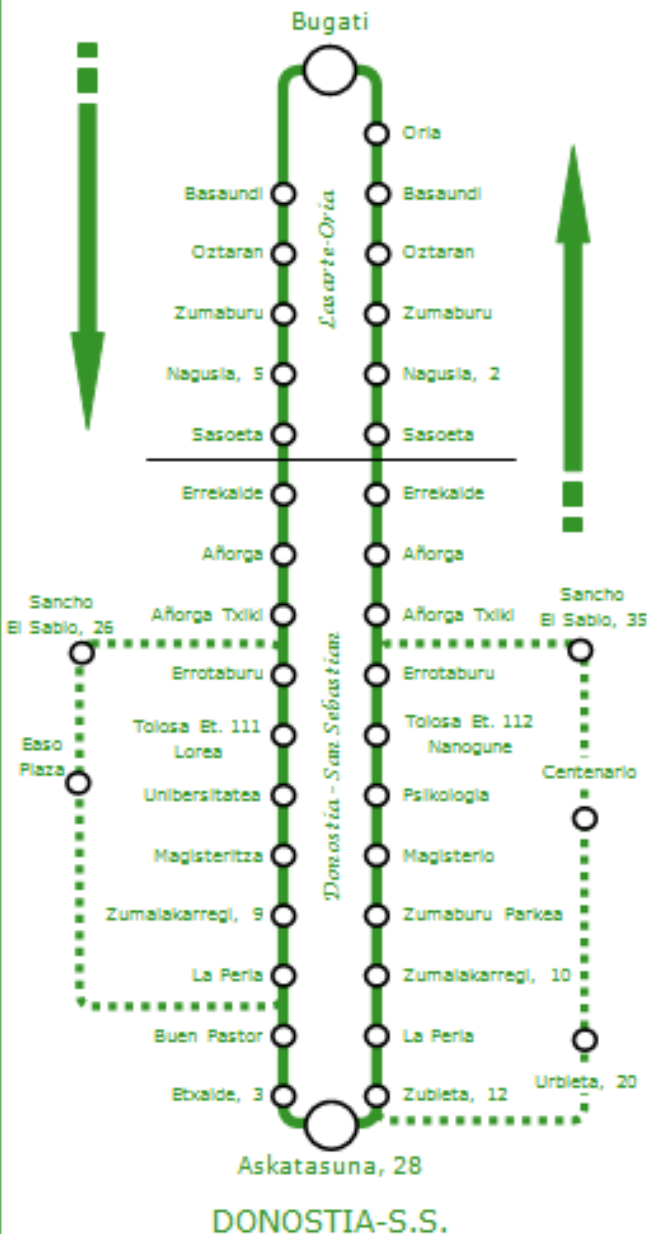

T1

LASARTE-ORIA DONOSTIA-SAN SEBASTIAN

LASARTE-ORIA

..... Amaratik
Por Amara

tsst
DONOSTIA - TOLOSA TRANBIAREN KONPAINIA
COMPANIA DEL TRANVIA SAN SEBASTIAN - TOLOSA
www.tsst.info 943.361.741

2013/07
DONOSTIA -S.S. → LASARTE
(ANTIGUO - IBAETA)

Abiapuntua - Salidas de AVD. LIBERTAD 28		Noizero Frecuencia
LANEGUNAK LABORABLES	05:30, 06:00, 06:30, 07:00,	
	07:00 → 21:45	15 min
	22:15, 22:45.	
LARUNBATAK SABADOS	06:00, 07:00, 07:30, 08:00,	
	08:30 → 21:45	15 min
	22:15, 22:45.	
JAIEGUNAK FESTIVOS	08:00, 09:00	
	10:00 → 16:30	30 min
	16:30 → 21:45	15 min
	22:15, 22:45.	

tsst
DONOSTIA - TOLOSA TRANBIAREN KONPAINIA
COMPANIA DEL TRANVIA SAN SEBASTIAN - TOLOSA
www.tsst.info 943.361.741

2013/07
DONOSTIA -S.S. → LASARTE

Por **AMARA** tik barrena

Abiapuntua - Salidas de AVD. LIBERTAD 28		Noizero Frecuencia
LANEGUNAK LABORABLES	07:35*, 08:35*, 09:15, 09:45, 12:15, 13:15, 14:15, 15:20*, 17:15, 18:15, 19:15, 20:15.	
	* = Eskola egunetan - En época lectiva	
LARUNBATAK SABADOS	13:15.	
JAIEGUNAK FESTIVOS	08:25, 09:25	

tsst
DONOSTIA - TOLOSA TRANBIAREN KONPAINIA
COMPANIA DEL TRANVIA SAN SEBASTIAN - TOLOSA
www.tsst.info 943.361.741

2013/07
LASARTE → DONOSTIA -S.S.
(IBAETA - ANTIGUO)

Abiapuntua - Salidas de KOTXERAS		Noizero Frecuencia
LANEGUNAK LABORABLES	05:05, 05:35, 06:05, 06:35,	
	06:45 → 21:15	15 min
	21:45, 22:15.	
LARUNBATAK SABADOS	05:35, 06:35, 07:00, 07:30, 08:00	
	08:30 → 21:15	15 min
	21:45, 22:15.	
JAIEGUNAK FESTIVOS	07:30 → 16:00	30 min
	06/01 - 09/30 15:00etik aurrera 15 minutuetan 16:00 → 21:15	15 min
	21:45, 22:15.	

tsst
DONOSTIA - TOLOSA TRANBIAREN KONPAINIA
COMPANIA DEL TRANVIA SAN SEBASTIAN - TOLOSA
www.tsst.info 943.361.741

2013/07
LASARTE → DONOSTIA -S.S.

Por **AMARA** tik barrena

Abiapuntua - Salidas de KOTXERAS		Noizero Frecuencia
LANEGUNAK LABORABLES	07:25, 07:55, 08:25, 08:55, 09:25, 11:45, 12:45, 14:55*, 15:25, 16:25, 17:45, 19:15, 19:45, 20:15.	
	* = Eskola egunetan - En época lectiva	
LARUNBATAK SABADOS	08:25, 09:25, 12:45.	

tsst
DONOSTIA - TOLOSA TRANBIAREN KONPAINIA
COMPANIA DEL TRANVIA SAN SEBASTIAN - TOLOSA
www.tsst.info 943.361.741

2007/01
GABEKOAK - NOCTURNOS

DONOSTIA -S.S. → LASARTE		Noizero Frecuencia
OSTIRALAK VIERNES	Abiapuntua - Salida AVD. LIBERTAD 28	
	22:45 00:00 → 07:00	60 min
	Abiapuntua - Salida de Kizuloite	
LARUNBATAK SABADOS	22:45, 23:30 00:00 → 06:00	30 min
	07:00	
	Abiapuntua - Salida Ras. Gauruzoa	

tsst
DONOSTIA - TOLOSA TRANBIAREN KONPAINIA
COMPANIA DEL TRANVIA SAN SEBASTIAN - TOLOSA
www.tsst.info 943.361.741

2007/01
GABEKOAK - NOCTURNOS

LASARTE → DONOSTIA -S.S.		Noizero Frecuencia
OSTIRALAK VIERNES	Abiapuntua - Salidas de KOTXERAS	
	23:30 → 06:30	60 min
LARUNBATAK SABADOS	23:10, 23:30, 00:00	
	00:30 → 07:30	60 min

FUTBOL ZERBITZUA:
LASARTETIK PARTIDUA HASI BAINO
55 MIN LEHENAGO
ANOETATIK PARTIDUA AMAITU ETA
15 MIN BERANDUAGO