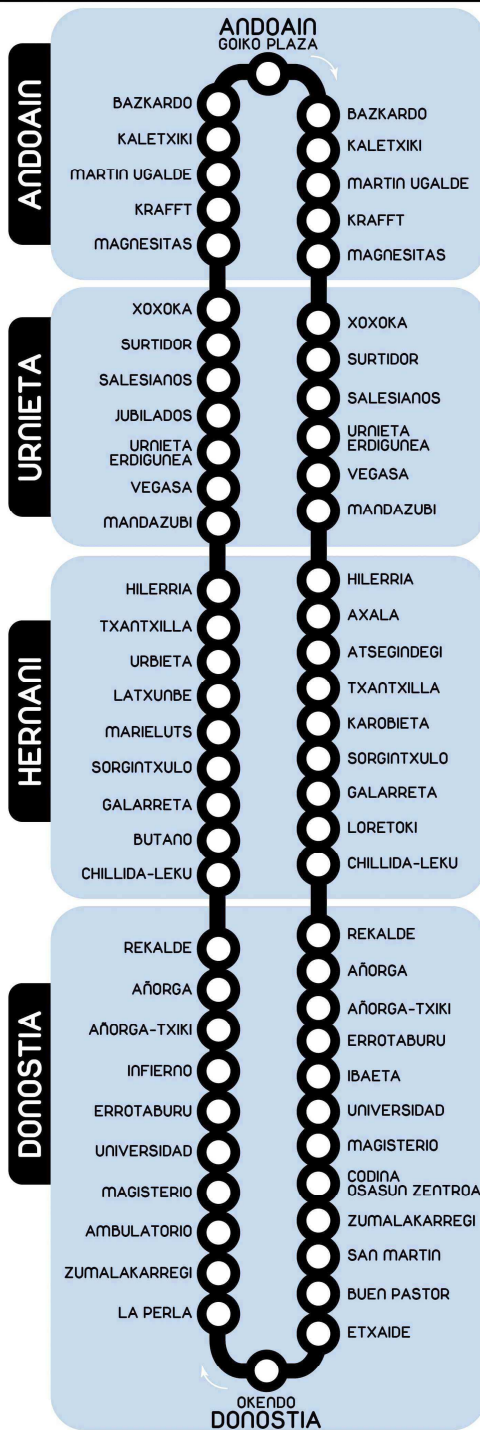

G2

ANDOAIN  
URNIETA  
HERNANI  
DONOSTIA

	ANDOAINDIK IRTEERA	DONOSTIATIK IRTEERA
LATEGUNA	06:15-21:15 (30')	07:00-22:00 (30')
ARRIBATAN	06:15-21:15 (30')	07:00-22:00 (30')
JATEGUNA	07:45-21:15 (30')	08:30-22:00 (30')