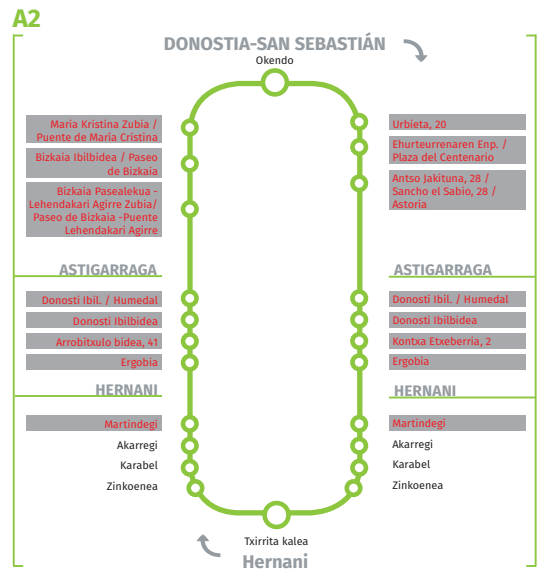

Abuztuak 1 > Abuztuak 31 Zerbitzuak /
Servicios del 1 al 31 de Agosto

A2 aren zerbitzu berriko gettokiak / Paradas nuevos servicio A2