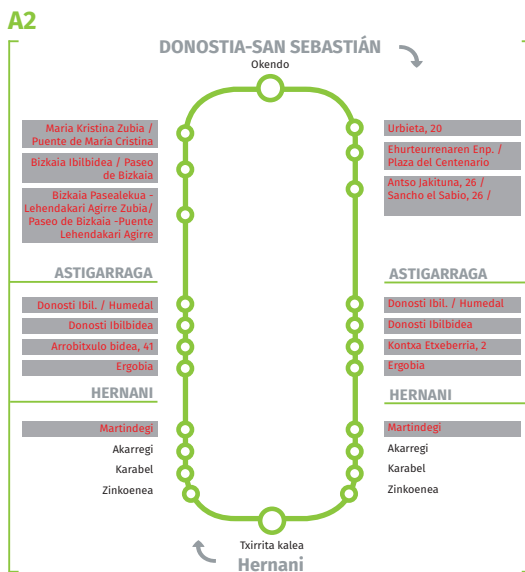

Okendo	Martutene	Astigarraga	Hernani
A2 14:30		14:50	14:55
A1 14:45	15:00	15:05	15:20
A2 15:00		15:20	15:25
A1 15:15	15:30	15:35	15:50
A2 15:30		15:50	15:55
A1 15:45	16:00	16:05	16:20
A2 16:00		16:20	16:25
A1 16:15	16:30	16:35	16:50
A2 16:30		16:50	16:55
A1 16:45	17:00	17:05	17:20
A2 17:00		17:20	17:25
A1 17:15	17:30	17:35	17:50
A2 17:30		17:50	17:55
A1 17:45	18:00	18:05	18:20
A2 18:00		18:20	18:25
A1 18:15	18:30	18:35	18:50
A2 18:30		18:50	18:55
A1 18:45	19:00	19:05	19:20
A2 19:00		19:20	19:25
A1 19:15	19:30	19:35	19:50
A2 19:30		19:50	19:55
A1 19:45	20:00	20:05	20:20
A2 20:00		20:20	20:25
A1 20:15	20:30	20:35	20:50
A2 20:30		20:50	20:55
A1 20:45	21:00	21:05	21:20
A2 21:00		21:20	21:25
A1 21:15	21:30	21:35	21:50
A2 21:30		21:50	21:55
A1 21:45	22:00	22:05	22:20
A2 22:00		22:20	22:25
A1 22:15	22:30	22:35	22:50
A2 22:30		22:50	23:05

A2 aren zerbitzu berriko geltokiak / Paradas nuevos servicio A2