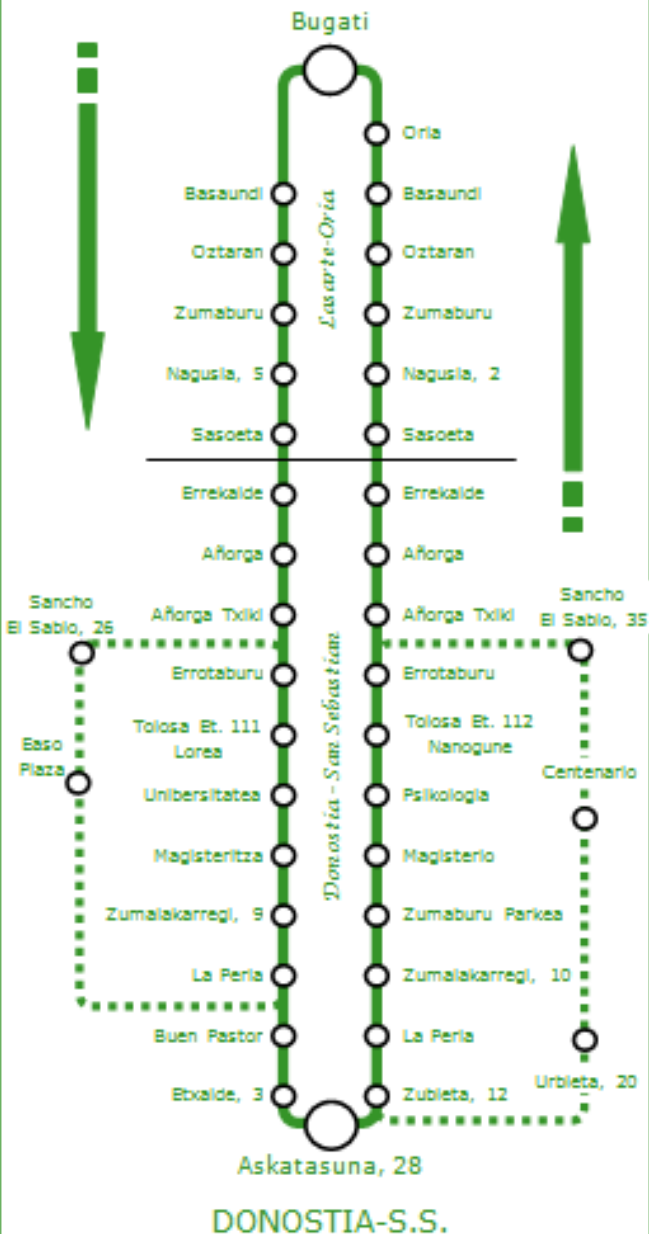

T1

LASARTE-ORIA DONOSTIA-SAN SEBASTIAN

LASARTE-ORIA

..... Amaratik
Por Amara

 DONOSTIA - TOLOSA TRANBIAREN KONPAINIA COMPANIA DEL TRANVIA SAN SEBASTIAN - TOLOSA www.tsst.info 943.361.741		
2013/07		
DONOSTIA -S.S. → LASARTE (ANTIGUO - IBAETA)		
Abiapuntua - Salidas de AVD. LIBERTAD 28		Noizero Frecuencia
LANEGUNAK LABORABLES	05:30, 06:00, 06:30, 07:00, 07:00 → 21:45 22:15, 22:45.	15 min
	06:00, 07:00, 07:30, 08:00, 08:30 → 21:45 22:15, 22:45.	15 min
LARUNBATAK SABADOS	08:00, 09:00 10:00 → 16:30 16:30 → 21:45 22:15, 22:45.	30 min 15 min
	08:00, 09:00 10:00 → 16:30 16:30 → 21:45 22:15, 22:45.	30 min 15 min
JAIEGUNAK FESTIVOS	08:00, 09:00 10:00 → 16:30 16:30 → 21:45 22:15, 22:45.	30 min 15 min
	08:00, 09:00 10:00 → 16:30 16:30 → 21:45 22:15, 22:45.	30 min 15 min

 DONOSTIA - TOLOSA TRANBIAREN KONPAINIA COMPANIA DEL TRANVIA SAN SEBASTIAN - TOLOSA www.tsst.info 943.361.741		
2007/01		
GABEKOAK - NOCTURNOS		
DONOSTIA -S.S. → LASARTE		
Abiapuntua - Salida AVD. LIBERTAD 28		Noizero Frecuencia
OSTIRALAK VIERNES	22:45 00:00 → 07:00 <small>Abiapuntua - Salida de Kizuloite</small>	60 min
	22:45, 23:30 00:00 → 06:00 07:00 <small>Abiapuntua - Salida Ras.Guzutze</small>	30 min
LARUNBATAK SABADOS	22:45, 23:30 00:00 → 06:00 07:00 <small>Abiapuntua - Salida Ras.Guzutze</small>	30 min
	22:45, 23:30 00:00 → 06:00 07:00 <small>Abiapuntua - Salida Ras.Guzutze</small>	30 min