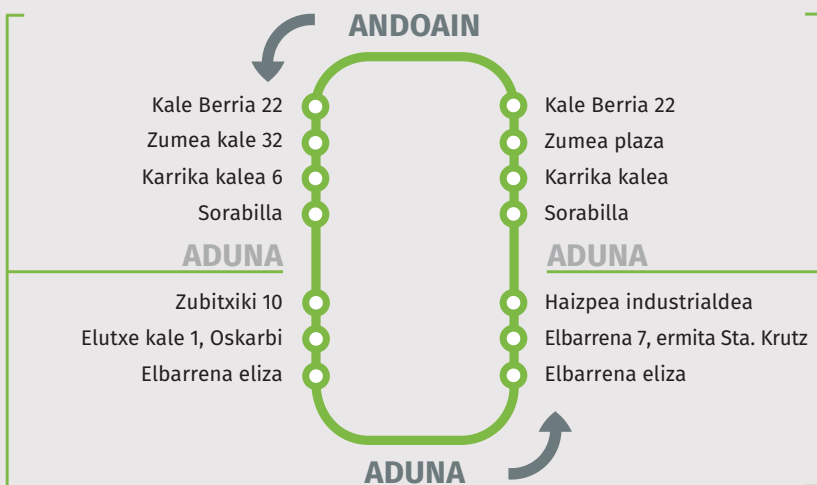

2019ko irailean eguneratua. Actualizado en septiembre de 2019.